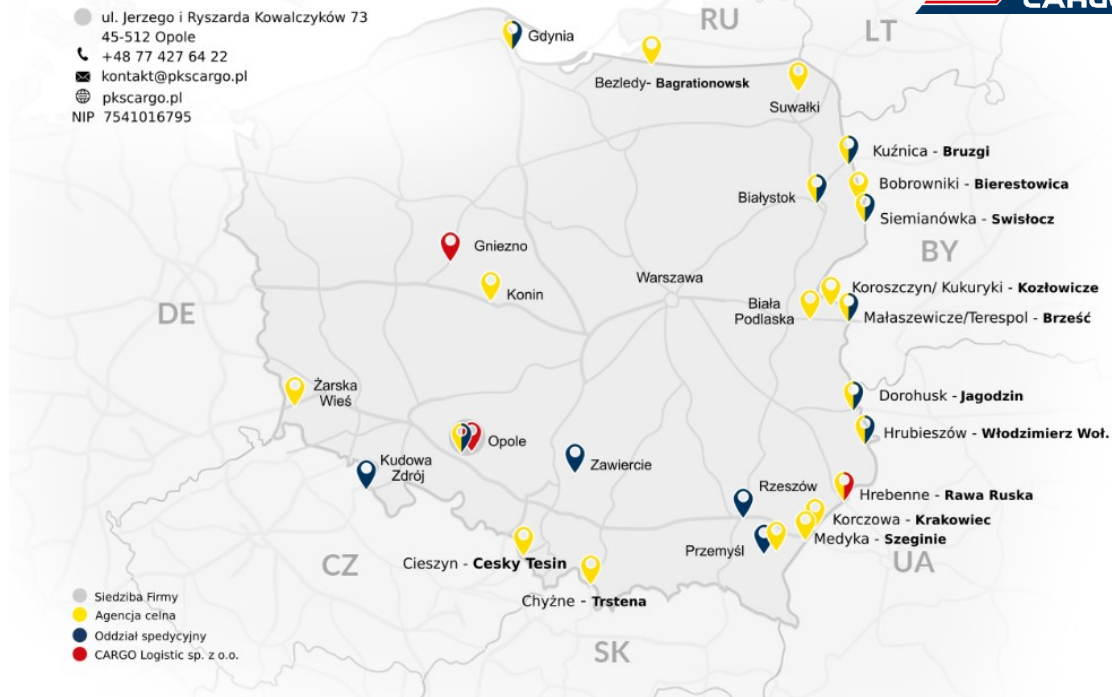

PKS INTERNATIONAL CARGO S.A.

ul. Jerzego i Ryszarda Kowalczyków 73
45-512 Opole
+48 77 427 64 22
kontakt@pkscargo.pl
pkscargo.pl
NIP 7541016795

AGENCJE CELNE

Wykonujemy zgłoszenia celne we wszystkich procedurach celnych zgodnie z UKC w transporcie drogowym i kolejowym, również poza godzinami pracy urzędów celnych, a także:

- pomoc w uzyskaniu numeru **EORI**,
- **odprawy importowe** w procedurze uproszczonej z „odroczonej” VAT,
- **odprawy wywozowe** w procedurze uproszczonej,
- odprawy celne tranzytowe w oparciu o **Konwencję WPT**,
- zgłoszenia w procedurach składu celnego, odprawy czasowej, uszlachetniania biernego i czynnego.

Nasze agencje celne świadczą również **dodatkowe usługi**:

- zabezpieczenie płatności długu celno-podatkowego w imporcie oraz w tranzyście (**TC31, TC33**),
- otwieranie i wypełnianie **Karnetów TIR** w procedurze zwykłej i uproszczonej (bez udziału Urzędu Celnego) wraz z ich zgłoszeniem w systemie **NCTS**,
- wypełnianie dodatkowych dokumentów celnych: **CMR, CIM** wraz z wymaganymi załącznikami, **świadcstw pochodzenia** itp.,
- pełna obsługa procedury **WPR**,
- wyprzedzające zgłoszenia celne **EPI** na Białoruś, Rosję i Kazachstan,
- zgłoszenia w systemie **INTRASTAT, REX**

TRANSPORT - SPEDYCJA - LOGISTYKA

Oferujemy Państwu środki transportowe będące w dyspozycji naszej Spółki oraz pojazdy naszych podwykonawców. Ich liczba oraz różnorodność pozwalają nam na przyjęcie każdego zlecenia, a tym samym zaspokojenie każdej potrzeby Klienta. Specjalizujemy się w drogowym oraz kolejowym transporcie realizując przewozy ładunków:

- **częściowych i całopojazdowych (LTL FTL)**
- **ponadgabarytowych**
- **niebezpiecznych (ADR)**
- **kontenerowych**
- **chłodniczych**
- **innych**

Wykonujemy transporty krajowe i międzynarodowe na terenie całej Europy oraz Azji od 1995 roku. Posiadamy 10 oddziałów na terenie całego kraju, co zalicza nas do grona największych firm branży TSL w Polsce. Geograficzna specjalizacja i ścisła współpraca między naszymi oddziałami daje gwarancję szybkiej realizacji zleconej usługi.

ZALEŻY NAM NA TWOJEJ OPINII!

Wspólnie dążymy do tego, aby oferowane usługi były na najwyższym poziomie.

OBSŁUGA KLIENTA

OBŚLUGA UMÓW AGENCJI CELNYCH	Sekcja ds. Agencji Celnych Joanna Klajn-Jakubiec	+48 77 427 64 07	opole@pkscargo.com.pl
DZIAŁ SPRZEDAŻY AGENCJE CELNE	Specjalista ds. sprzedaży – Polska i UE Anna Stec	+48 661 200 322	astec@pkscargo.pl
	Specjalista ds. sprzedaży – Białoruś i Rosja Alla Mozolewska	+48 669 200 244	amozolewska@pkscargo.pl
	Specjalista ds. sprzedaży – Ukraina Magdalena Cynka	+48 724 667 008	mcycka@pkscargo.pl
INSPEKTOR OCHRONY DANYCH ROZLICZENIA		+48 77 427 64 16	ido@pkscargo.pl ksiegowosc@pkscargo.pl

Aktualizacja 01.07.2024

www.pkscargo.pl