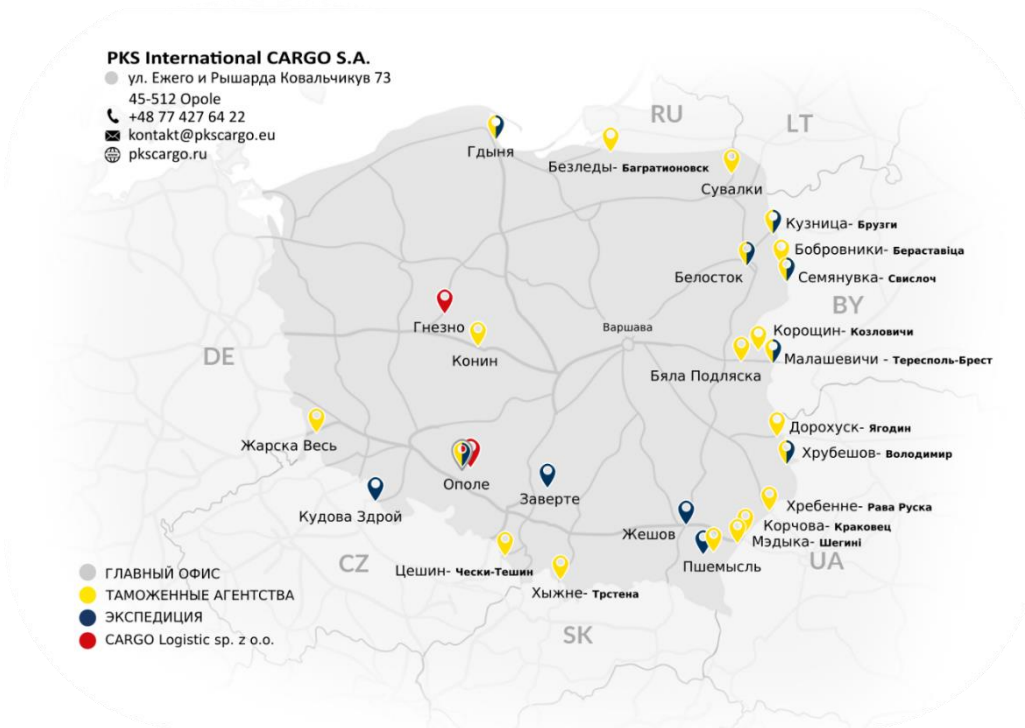

PKS International CARGO S.A.
● ул. Ежего и Рышарда Ковальчыкув 73
45-512 Opole
☎ +48 77 427 64 22
✉ kontakt@pkscargo.eu
🌐 pkscargo.ru

● ГЛАВНЫЙ ОФИС
● ТАМОЖЕННЫЕ АГЕНТСТВА
● ЭКСПЕДИЦИЯ
● CARGO Logistic sp. z o.o.

ТАМОЖЕННЫЕ АГЕНТСТВА

Оформляем таможенные декларации в соответствии со всеми таможенными процедурами с УКТ на автомобильном и железнодорожном транспорте, а также во вне рабочее время таможенных органов, а также:

- помощь в получении номера **EORI**,
- **импортное оформление** в упрощенном порядке с «отсроченным» НДС,
- **экспортное оформление** по упрощенной процедуре,
- транзитное таможенное оформление на основе **Конвенции УПТ**,
- декларации в процедурах временного хранения, временного ввоза, внутренней и внешней переработки.

Наши таможенные агентства также предоставляют **дополнительные услуги**:

- обеспечение уплаты импортной таможенной и налоговой задолженности и в транзите (**ТСЗ1, ТСЗ3**),
- открытие и заполнение **книжек МДП** в обычном и упрощенном порядке (без участия таможи) с их регистрацией в системе **NCTS**,
- заполнение дополнительных таможенных документов: **CMR, CIM** вместе с необходимыми приложениями, сертификатами происхождения и т. д.,
- полное обслуживание **процедуры WPPR**,
- Предварительные таможенные декларации **ЭПИ** для Беларуси, России и Казахстана,
- декларации в системе **INTRASTAT, REX**

ТРАНСПОРТ — ЭКСПЕДИЦИЯ — ЛОГИСТИКА

Мы предлагаем вам транспортные средства, находящиеся в распоряжении нашей компании, и автомобили наших субподрядчиков. Их количество и разнообразие позволяют нам принять любой заказ, а значит, удовлетворить любые потребности клиента. Мы специализируемся на автомобильных и железнодорожных перевозках, осуществляя перевозки грузов:

- **Частичная и полная загрузка грузовиков (LTL FTL)**
- **негабаритов**
- **опасных (ADR)**
- **контейнеров**
- **охлажденных**
- **прочих**

Мы осуществляем внутренние и международные перевозки по Европе и Азии с 1995 года. У нас есть 10 филиалов по всей стране, что делает нас одной из крупнейших компаний в отрасли TSL в Польше. Географическая специализация и тесное сотрудничество между нашими филиалами гарантируют быстрое выполнение заказанной услуги.

ХОТИМ УЗНАТЬ ВАШЕ МНЕНИЕ!

Вместе с Вами стремимся к тому, чтобы предлагаемые услуги были самого высокого качества.

ОБСЛУЖИВАНИЕ КЛИЕНТОВ